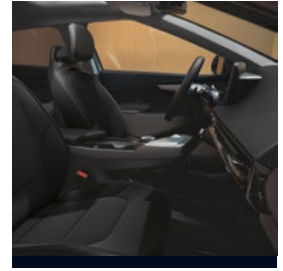

DİŞ DONANIM	ELEGANCE
19" alüminyum alaşım jantlar	•
Lastik bakım kiti (TMK)	•
Adaptif LED ön farlar	•
LED gündüz farları	•
Otomatik yanan farlar	•
LED arka stop lambaları	•
LED arka sis farları	•
Elektrikli kontrollü, ısıtmalı ve katlanabilir yan aynalar	•
Yan aynalar üzerinde sinyal lambaları	•
Elektrikli açılabilir sunroof	•
Ön park sensörü	•
Arka park sensörü	•
Spoiler	•

GÜVENLİK VE EMNİYET	ELEGANCE
Stop & Go özellikli Akıllı hız sabitleyici (Smart Cruise Control)	•
Ön çarpışma engelleme asistanı (FCA-1.5) (Kavşak dönüş desteği)	•
Şerit takip asistanı (LFA 2)	•
Şeritte kalma asistanı (LKA)	•
Akıllı hız limiti asistanı (ISLA)	•
ISOFIX çocuk koltuğu bağlantı noktaları	•
Sürücü ve ön yolcu hava yastığı	•
Yan ve perde hava yastıkları	•
Orta konsol hava yastığı	•
Arka yolcu & eşya uyarısı	•
Çocuk güvenlik kilidi	•
Motor kilitleme sistemi (Immobilizer)	•
HAC (Yokuş Kalkış Destek Sistemi)	•
ESC (Elektronik Dengeleme Programı)	•
TPMS (Lastik Basınç İzleme Sistemi)	•
ABS fren sistemi	•