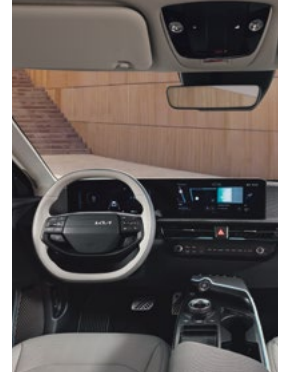

EV6

Movement that inspires

DONANIM

İÇ DONANIM VE KONFOR	ELEGANCE
Anahtarsız giriş ve çalıştırma sistemi	•
Elektronik vites paneli	•
Sürüş modu seçimi	•
Yağmur sensörü	•
Deri direksiyon simidi	•
Yükseklik ve derinlik ayarlı, elektrikli direksiyon	•
Direksiyondan kumandalı multimedya sistemi	•
Direksiyondan kumandalı rejeneratif frenleme kulakçıkları	•
Isıtmalı direksiyon simidi	•
Yan deri koltuklar	•
Yükseklik ayarlı sürücü ve ön yolcu koltuğu	•
Elektrikli sürücü koltuğu	•
Hafızalı sürücü koltuğu	•
Elektrikli, ayarlanabilir sürücü bel desteği	•
Isıtmalı ön koltuklar	•
Isıtmalı arka koltuklar	•
Relaxation özellikli sürücü koltuğu	•
Smart koltuk cepleri	•
Saklama gözlü ön kol dayama	•
60/40 oranında katlanabilir arka koltuklar	•
Otomatik klima	•
12,3" Supervision gösterge bilgi ekranı	•
12,3" dokunmatik ekranlı multimedya eğlence sistemi	•
Apple Carplay & Android Auto desteği	•
Geri görüş kamera sistemi	•
Navigasyon sistemi	•
Bluetooth (Sesli Kontrol Sistemi)	•
USB girişi	•
Arka koltuklar için USB girişi	•
Kablosuz şarj sistemi (Wireless Charger)	•
Ön konsolda bardak tutucular	•
Aydınlatmalı sürücü ve yolcu makyaj aynası	•
Kendiliğinden kararan iç dikiz aynası	•
Tek dokunma ile açılıp kapanabilen, sıkışmayı engelleyen ön ve arka camlar	•
Elektrikli park freni	•
Bagaj perdesi	•
Isı pompası	•

GÜVENLİK VE EMNİYET	ELEGANCE
Stop & Go özellikli Akıllı hız sabitleyici (Smart Cruise Control)	•
Ön çarpışma engelleme asistanı (FCA-1.5) (Kavşak dönüş desteği)	•
Şerit takip asistanı (LFA 2)	•
Şeritte kalma asistanı (LKA)	•
Akıllı hız limiti asistanı (ISLA)	•
ISOFIX çocuk koltuğu bağlantı noktaları	•
Sürücü ve ön yolcu hava yastığı	•
Yan ve perde hava yastıkları	•
Orta konsol hava yastığı	•
Arka yolcu & eşya uyarısı	•
Çocuk güvenlik kilidi	•
Motor kilitleme sistemi (Immobilizer)	•
HAC (Yokuş Kalkış Destek Sistemi)	•
ESC (Elektronik Dengeleme Programı)	•
TPMS (Lastik Basınç İzleme Sistemi)	•
ABS fren sistemi	•